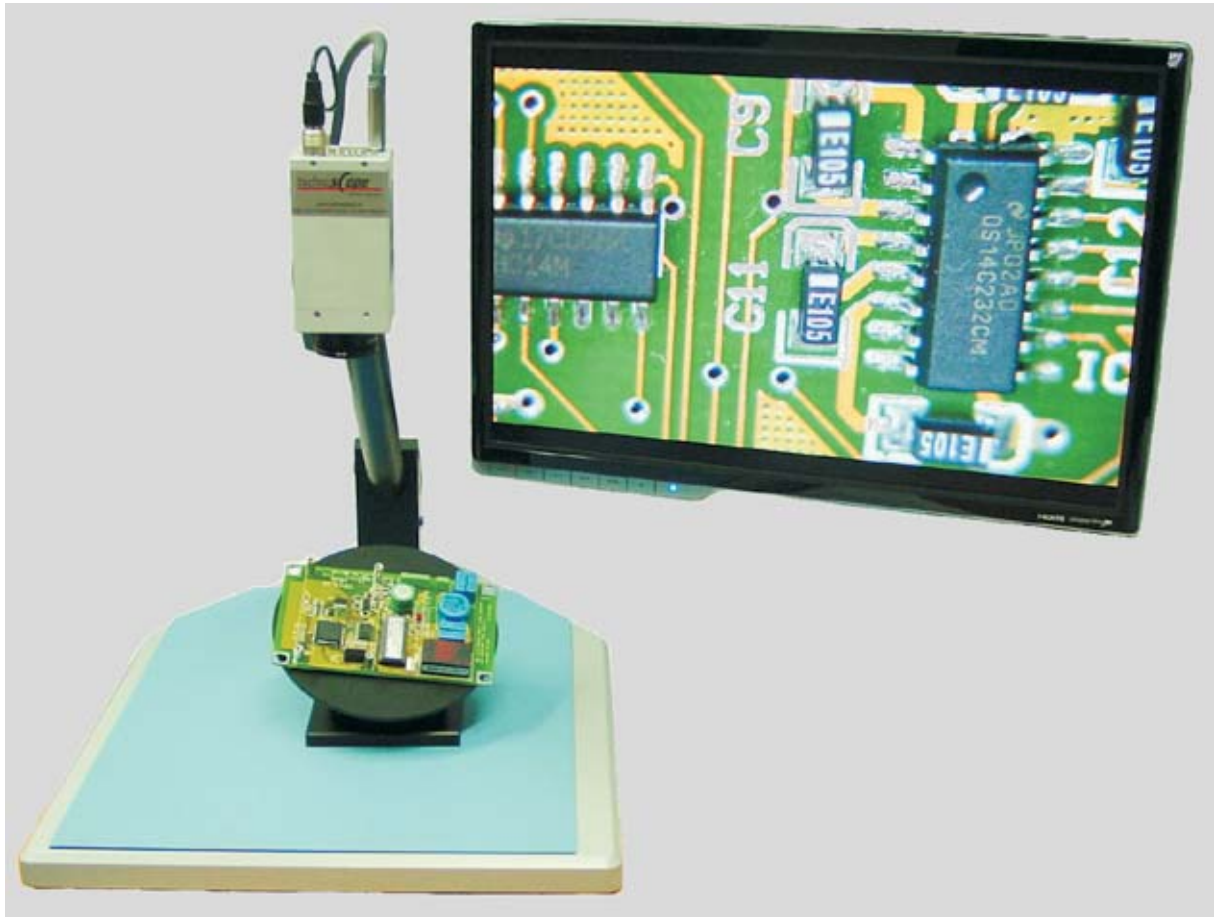

## Videoarbeitsplatz mit HDMI Kamera

Videoarbeitsplatz mit HDMI Kamera, dadurch besonders transparente hochauflösende Darstellung auf einen HDMI-fähigen Monitor. Das Kameramodul verfügt über einen Autofocus und einen weiten Zoombereich.

Grundplatte aus eloxierten ALU, Größe ca. 350x 520 mm, auf dem ein Auslegerstativ montiert ist. Das Kameramodul ist am Ausleger montiert und kann über das vorhandene Kugelgelenk frei positioniert, auf das Objekt ausgerichtet werden. Arbeitsdistanz ca. 180 mm, sinnvolle Betrachtungsfelder von 9 x 5 mm ( max. 4,5 x 2,5 mm ) bis 190 x 90 mm. Durch die hohe Lichtstärke des Kameramoduls reicht in der Regel das normale Raumlicht aus. Für Sonderanwendungen stehen vielfältige Beleuchtungsvarianten zur Auswahl.

### HDM Autofocus Video Kamera

Das hochauflösende Farbkameramodul MBR-HD10x bietet Bilder in erstklassiger Qualität und Auflösung. Die Kamera, die über einen 1/3" HD-CMOS-Sensor mit einem Abbildungsverhältnis von 16:9 verfügt und eine Auflösung von etwa zwei Millionen effektiver Pixel erreicht, eignet sich hervorragend für Widescreen-Displays. Das MBR-HD10x Kameramodul unterstützt verschiedene Videoformate. Je nach Anwendung und Konfiguration kann man eine von acht Videoformaten (von NTSC/PAL bis Full HD) wählen. Dank der integrierten 10-fachen Zoom-Optik (120-fach in Kombination mit digitalem Zoom), der Standbild- und SPOT AE-Belichtungsmessungs-Funktion und der Langzeit-Integration ist die MBR-HD10x ideal für Applikationen, die Bilder mit hoher Auflösung und Bilddynamik erfordern, wie Videokonferenzen, Broadcast und POV-Applikationen.

<b>HDM Autofocus Video Kamera</b>	<b>MBR-HD10x</b>
Video Interface	HDMI
Sensor	1/3" CMOS Sony
Pixel	2M Pixels, V=1080 x H=1920
Optischer Zoom	10-fach
Digital Zoom	12-fach
Total Zoom	120-fach
Elektronischer Verschluss	1/2 bis 1/10'000 Sek.
Min. Beleuchtung	12 lx
Weiss-Abgleich	Auto
Betriebstemperatur	0°C 45°C
Stromversorgung	12V DC / 3,8W
Gewicht	370 gr.
Abmessungen:	B x L x T 54 x 54 x 118 mm